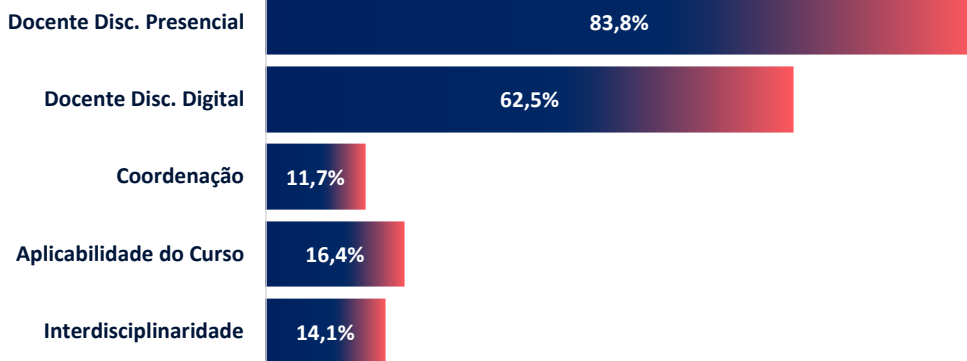

RESULTADOS DA AVALIAÇÃO 2021-1

FASEH

PARTICIPAÇÃO DISCENTE

RESULTADOS

Dimensão Acadêmica

Dimensão Serviços

LEGENDA:

Iniciou: alunos que responderam parte da Avaliação Institucional;
Finalizou: alunos que responderam toda a Avaliação Institucional.