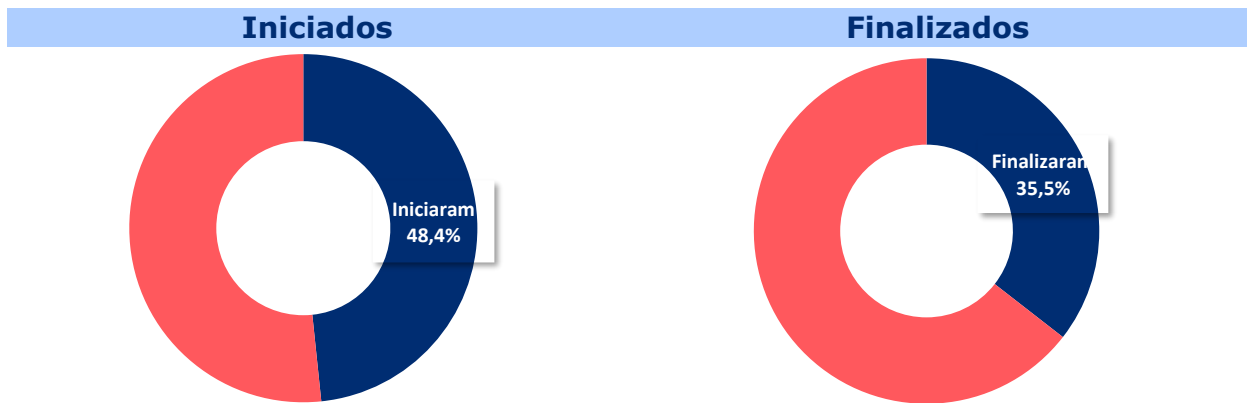

RESULTADOS DA AVALIAÇÃO 2021-1

FASEH

PARTICIPAÇÃO DISCENTE

RESULTADOS

Dimensão Acadêmica

Dimensão Serviços

LEGENDA:

Iniciou: alunos que responderam parte da Avaliação Institucional;
Finalizou: alunos que responderam toda a Avaliação Institucional.